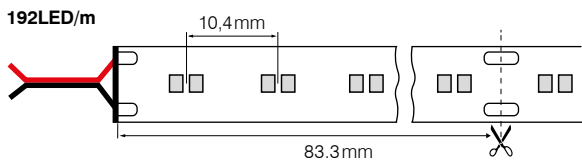

DIM 2 WARM CRI>90 2835 LED STRIP

Abmessungen/Dimensions	5000mm
Leuchtmittel/Light source	SMD 2835
Lichtstrom /Luminous Flux	2300 – 2330lm/m
Leistung/Wattage	26W/m
Anzahl LEDs/LED Qty	192LED/m
IP-Schutzart/IP-Protection	IP20, IP67
Schutzklasse/Protection Class	III

Artikelnummer Article Number	IP IP	LED s/m LED s/m	CRI CRI	Teilungsmaß Cutting unit	Leistung Wattage	PCB Breite PCB Width	Farbe Color	Lichtstrom Luminous Flux
Constant Voltage Strips								
P2835Y192T3	IP20	192LED/m	CRI>90	83,3mm	26W/m	10mm	■ 1800K - □ 3000K	2300lm/m
P2835Z192T3	IP67	192LED/m	CRI>90	83,3mm	26W/m	12mm	■ 1800K - □ 3000K	2230lm/m